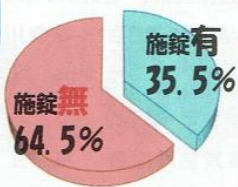

「自転車盗難防止ポスター」公募

自転車の盗難防止について、神奈川県防犯協会連合会は、防犯対策を推進するため、神奈川県自転車防犯協会等と連携を図り、小中学生の「防犯ポスター」を公募（締め切り6月末日）します。

※問合せは県防犯協会連合会または各地区防犯協会まで

自転車に乗る時はヘルメットを着用しましょう

大切な命を乗せている自転車です。整備・点検し、そして…TSマーク付帯保険に入ろう。

問合せ先 神奈川県自転車商協同組合 TEL045-311-6168 <http://www.kanasho.jp>

犯罪の被害に遭わないために

乗り物盗に注意

自転車盗が急増しています。複数の鍵（ダブルロック）で盗まれないようにしましょう。

自転車盗被害時の施錠の有無

※R4.1~11

ひったくりに注意

歩行中や自転車の前カゴに入れたバッグがひったくられる事件が発生しています。

防犯ネットをつける 車道側にバッグを持たない

防犯ポイント

- 短時間でも自転車から離れる時は、必ず施錠する。
- 住宅の敷地内でも鍵を掛ける。
- ワイヤー錠等で、複数の鍵を掛ける。
- 必ず自転車防犯登録をする。
- 自転車を路上等に放置せず、防犯カメラが設置されている、管理人がいる駐輪場にとめる。

防犯ポイント

- バッグは車道側ではなく建物側に持つ。
- 自転車のカゴには防犯ネットを付ける。
- 歩きながらのメールやイヤホンはしない。
- 後方から来るバイク等に注意を払い、振り返る。
- 遠回りでも明るく人通りの多い道を選ぶ。