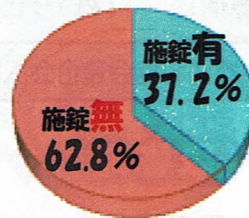

自転車は手軽に利用できる身近で便利な乗り物ですが、鍵を掛けないと簡単に盗まれてしまいます。複数の鍵を掛け、大事な自転車を守りましょう。

自転車盗被害時の
施錠の有無

※R3. 1~11

自転車防犯登録 について

自転車には利用者の責務として「防犯登録」をすることが法律で定められています。万が一、盗難の被害に遭っても、防犯登録の番号から所有者が判明し、所有者の元に戻ってくる可能性が高くなります。登録の控えは必ず保管しておきましょう。自転車防犯登録の運営は、神奈川県公安委員会が指定した神奈川県自転車防犯協会が行っています。

神奈川県自転車防犯協会

検索