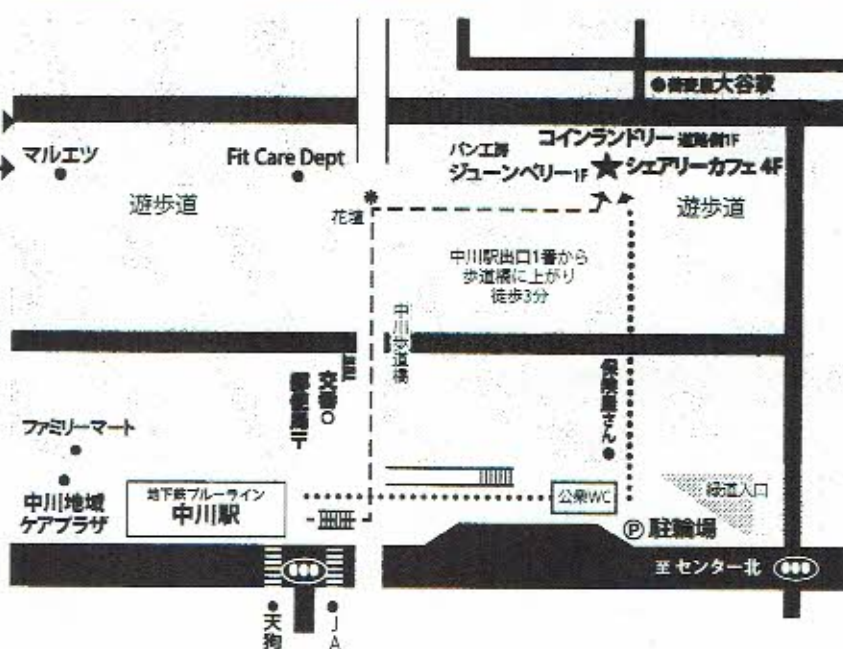

日	月	火	水	木	金	土
9月		1	2	3	4	5 ハーブ講座
6	7	8	9	10	11	12 季節のお花講座
13	14	15	16	17	18	19 写真を素敵にアレンジ
20	21	22	23	24	25	26 横浜ナポリタン物語
27	28	29	30			

＜カフェご利用時のお願い＞

- ①最低1M以上のソーシャルディスタンスの確保をお願いします。
- ②体調不良・微発熱時は、申訳ありませんが利用...をご遠慮ください。(店頭体温計アリ)
- ③マスク着用をお願いします。

◆開催可否の確認

日々状況が変化しますので、開催可否についてはお電話にてお尋ねください。HPにも掲載いたします。

＜ご連絡先＞

特定非営利活動法人I Loveつづき
シェアリーカフェ

045-306-9004

(月曜定休 9:30～18:00)

＜カフェへの行き方＞ 駅出口1番から直進が起点

【歩道橋経由】目の前の歩道橋を上がり左折。遊歩道にある花壇のところで右折。

【平坦な道】公衆トイレまで直進。そこから左折。遊歩道まで直進し、左折。

くさぶえ おもちゃ文庫

8月25日(火)
より再開します!

●開館日時 火～土 10:00～14:00 祝日・年末年始は閉館

曜日	日	月	火	水	木	金	土
対象	閉館	閉館	ほんわかタイム	フリータイム	フリータイム	フリータイム	ほんわかタイム

フリータイム・・・小学校低学年までの地域の子どもとそのご家族

ほんわかタイム・・・発達に不安のある子どもとそのご家族（年齢制限はありません）