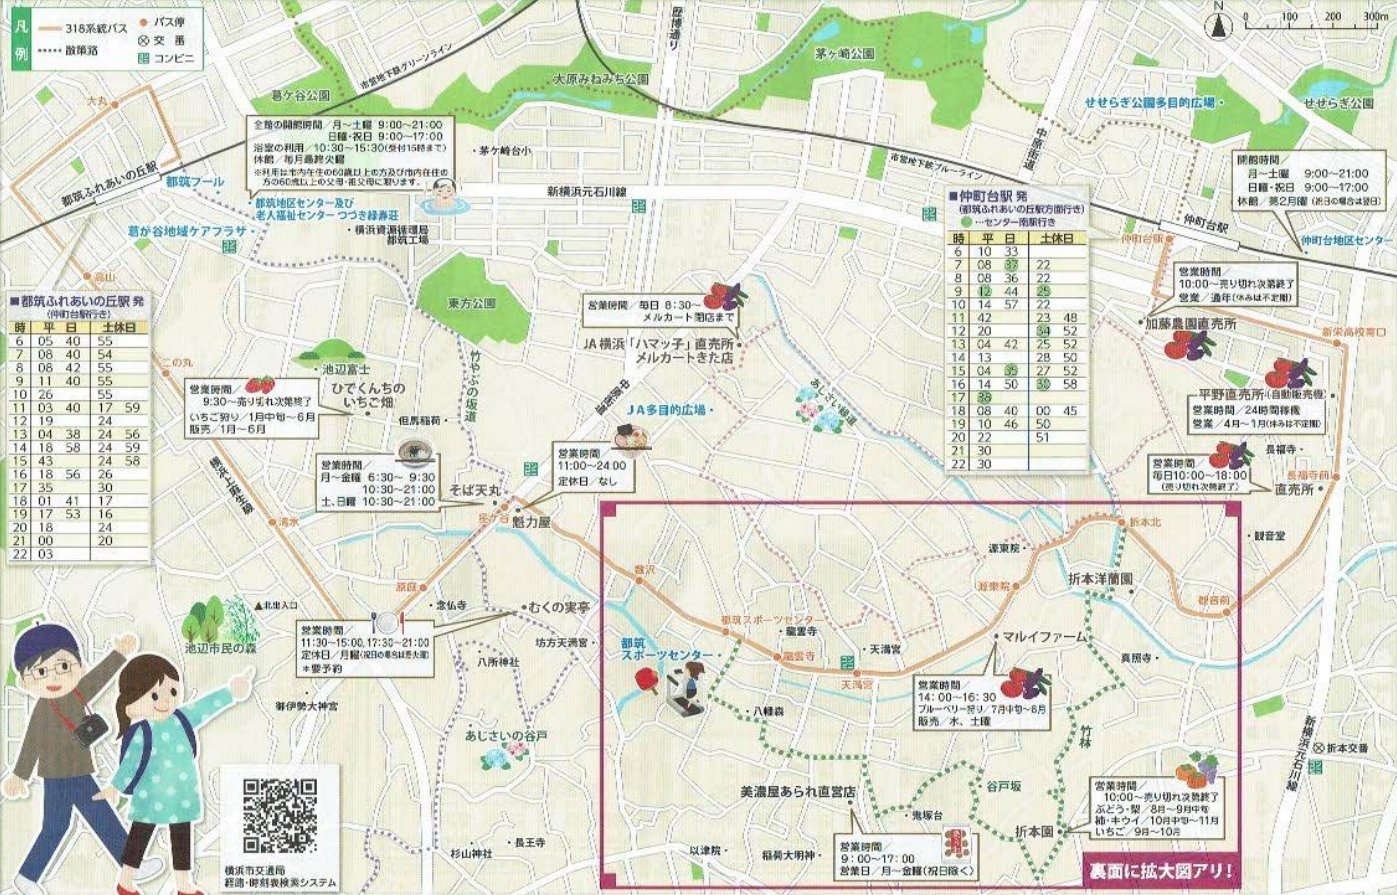

横浜市生活交通バス路線 318系統 沿線マップ

(都筑ふれあいの丘駅～仲町台駅) 作成:平成30年8月

1. **凡例**
2. 318系統バス
   - バス停
   - 交番
   - 散歩路
   - コンビニ

■都筑ふれあいの丘駅発
仲町台駅行き

時	平日	土休日
6	05:40	55
7	08:40	54
8	08:42	55
9	11:40	55
10	26	55
11	03:40	17:59
12	19	24
13	04:38	24:56
14	18:58	24:59
15	43	24:58
16	18	56:26
17	35	30
18	01	41:17
19	17	53:16
20	18	24
21	00	20
22	03	

■仲町台駅発
(都筑ふれあいの丘駅方面行き)
…センター南駅行き

時	平日	土休日
6	10:33	
7	08:36	22
8	08:36	22
9	12:44	25
10	14:57	22
11	42	23:49
12	20	54:52
13	04:42	25:52
14	13	28:50
15	04:35	27:52
16	14:50	30:58
17	39	
18	08:40	00:45
19	10:46	50
20	22	51
21	30	
22	30	

横浜市交通局
経路・時刻表検索システム

裏面に拡大図アリ!

横浜市生活交通バス番号 318系統沿線マップ(都筑ふれあいの丘駅～仲町台駅)作成:平成30年8月