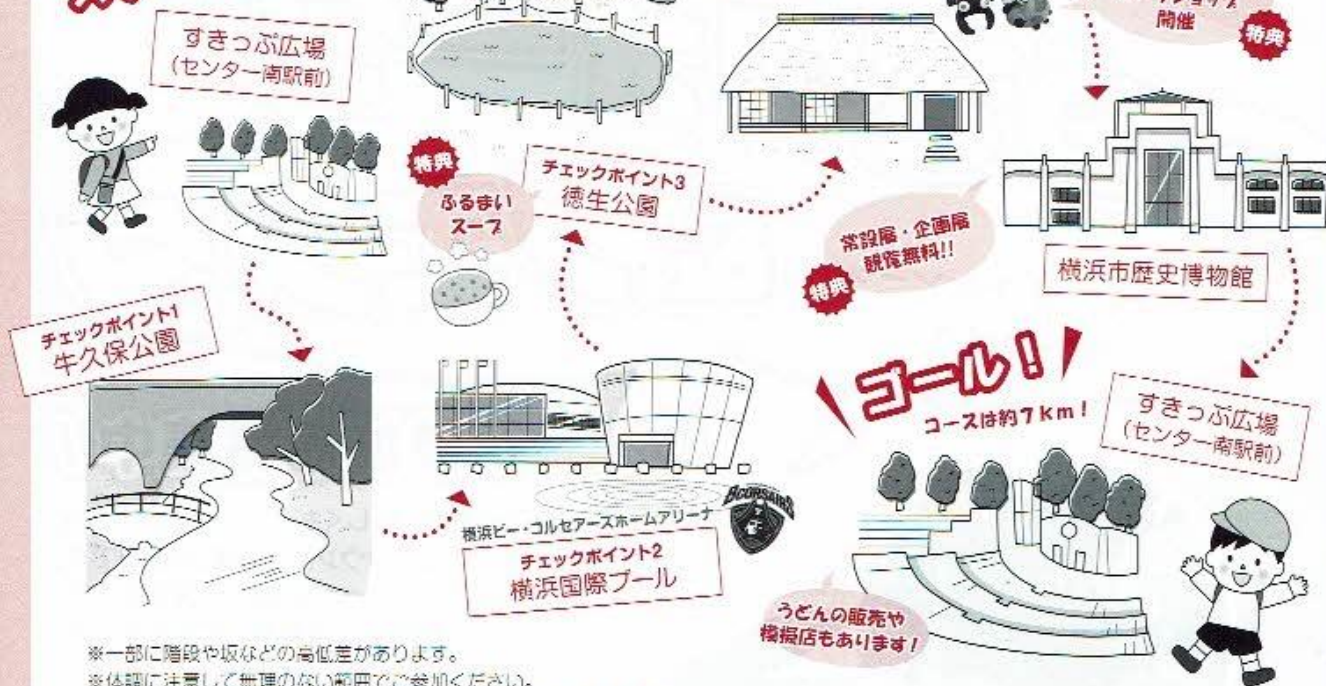

歩いて感じる都筑の魅力、みんなで楽しくスタンプラリー♪

つづきウォーク & フェスタ

都筑の好きなところ、
みつけた!

ウォーク参加者募集中!

都筑区の緑道は、新しくも、ふるさとの風景を感じられる、港北ニュータウン独自の魅力資源です。秋色に染まった緑道や公園を歩いて、“都筑”を再発見してみませんか。

開催日時

11/23 金祝 9時～15時 雨天中止

- 参加費：1人500円
- 参加特典：①完歩賞 ②クラフトキーホルダー・マグネット作り（お子様限定・それぞれ150人分）
③ふるまいスープ ④横浜市歴史博物館常設展・企画展観覧無料 他
- 商店街連携企画：①当日配布パンフレット掲載店舗の特典授与 ②商店街からのラブレター事業
- Dance Dance Dance @ YOKOHAMA 2018パートナー事業
すきっぷ広場で開催する「フェスタ」に、横浜ビー・コルセアーズのチアリーダー「B-ROSE」が出演!

ウォーク

「よこはま健康スタンプラリー」
対象事業です。

スタート!

※一部に階段や坂などの高低差があります。
 ※体調に注意して無理のない範囲でご参加ください。
 ※小学生以下の皆さんは、保護者または引率者と一緒にご参加ください。
 ※コース途中にあるチェックポイントを順に回り、スタンプを兼ねながら完歩を目指すものです。タイムを競うものではありません。

受付 9時～10時(受付後、順次スタート) **参加費** 500円/人 **参加特典** ふるまいスープ、完歩賞 他