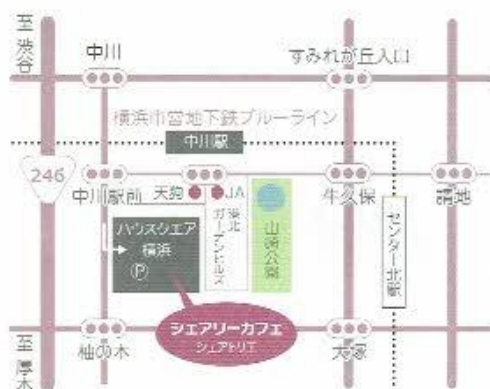

月タイムスケジュール

- 🕒 10:00 **おしゃべりタイム** 気軽におしゃべりをしましょう。みなさんがお話しやすいよう、スタッフがコーディネートします。
悠々活動タイム 毎週プログラムを設けて実施します。音楽に合わせて体を動かしたり、歌ったり。スマホをつかって遊んでみたり。
- 🕒 11:30 **ランチタイム** ゆったりお話ししながら、楽しくお食事しましょう。

◎開催日:毎週金曜10～13時(お盆、年末年始、GW臨時休みあり。事前にお知らせします。)

◎利用料:65歳以上の方無料 ★飲み物+昼食600円でご提供

※お弁当の持ち込みの方…飲み物代のみいただきます。(250円～)

※65歳以下の方、ご家族/付添の方…ご飲食の際、その実費をいただきます。

・提携有料駐車場あり。ご利用に応じ駐車券サービスもあります。ご相談ください。

主催・場所:シェアリーカフェ

横浜市都筑区中川1-4-1-ハウスクエア横浜107

★横浜市営地下鉄中川駅徒歩3分

特定非営利活動法人I Loveつづきが運営するコミュニティカフェ

お問合せ:045-530-3990 (10～18時 水曜定休)

cafe@shairly.com

裏面のイベントカレンダーもご覧ください！

10月シェアリーカフェカレンダー ※2018年9月2日現在

月	火	水	木	金	土	日
	2	3 定休日	4 パンの日	5 ⑤ スローカフェ 10:00~13:00	6 ナポリタン の日	7
8	9	10 定休日	11 パンの日	12 ⑫ スローカフェ 10:00~13:00	13 ナポリタン の日	14
15	16	17 定休日	18 パンの日	19 ⑲ スローカフェ 10:00~13:00	20 ナポリタン の日	21 カフェde マーケット 11:00~16:00
22	23	24 定休日	25 パンの日	26 ⑳ スローカフェ 10:00~13:00	27 ナポリタン の日	28
29	30	31 定休日	パンの日			

カフェ営業時間…10~18時(ラストオーダー17:30) *水曜定休

◎ランチプレートへのドリンクサービス…11~14時

◎お得なドリンクチケット10枚綴り…3000円

定休日以外は
ランチやってます!

10月スローカフェお食事&活動プログラム予定

10.5
(金)

- 鶏ひき肉の野菜寄せ
- マカロニサラダ
- ミネストローネ
- サラダ ○ご飯

◆歌