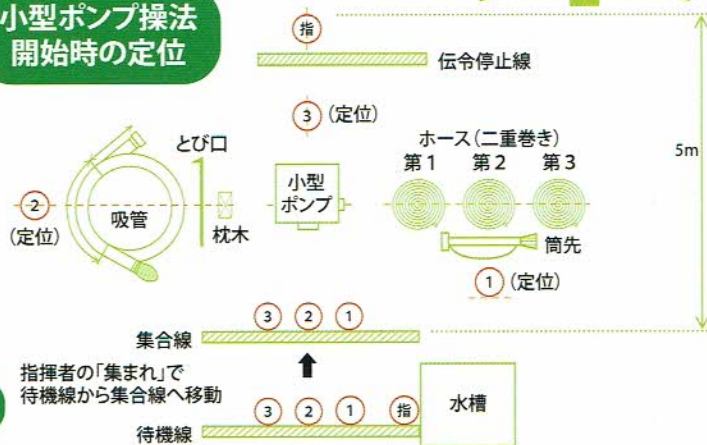

小型ポンプ操法のミカタ

特集

【第二分団が市大会出場】

都筑消防団第二分団第4班が、平成29年度「横浜市消防操法技術訓練会」に出場し、全20団の内、上位の成績を収めました。今回の特集は、小型ポンプ操法です！

【小型ポンプ操法ってナニ?】

可搬式ポンプで水槽から水を引き3本のホースで送水、火元に見立てた火点(標的)を倒すという一連の訓練を「小型ポンプ操法」といいます。指揮者・1番員・2番員・3番員・補員の5人1組で実施します。

【小型ポンプ操法のみどころ】

小型ポンプ操法は、多くの項目で細かな採点がなされますが、ご観覧の際はこんな点をみどころとしてお楽しみください。

- ▶ 正確で無駄のない動き、標的を倒すまでの速さ。
- ▶ 息の合った動作、士気の高さ、迫力の演技。
- ▶ 安全で正しい資機材の取り扱い。など

【小型ポンプ操法のナガラ】

図中の **A** ~ **E** がおおまかな流れの順番です。

集合線に移動する選手

小型ポンプ操法 開始時の定位

出場メンバー

- 指 指揮者
- 1 1番員
- 2 2番員
- 3 3番員
- 補 補員

小型ポンプ操法の流れ

標的を倒す瞬間

とび口を構える2番員

2・3番員が吸水管を搬送しポンプに結合、かご側を水槽に投入

吸水管を搬送する2番員

筒先員が指揮者から1番員に交代

第2・3ホースを結合。指揮者は1番員へ「放水始め」と指示

ポンプを操作する3番員

送水圧力が0.4メガパスカルを超えると大きな減点だよ

写真は第二分団第4班の訓練会での実際の演技と事前の練習の時のものです

Welcome to
La fête des roses Tsuzuki

「ローザ・つづきく」 バラまつり2018

都筑中央公園 円形広場 5/13(日)

園内に咲き誇る「ローザ・つづきく」や「はまみらい」のバラの花を見に来ませんか。模擬店を楽しみながら、つきたての草餅を食べたり、美味しいワインはいかがですか。同時開催の「バラまつりコンサート」では、ダンス演技や軽音楽の演奏で楽しいひと時を過ごせます。